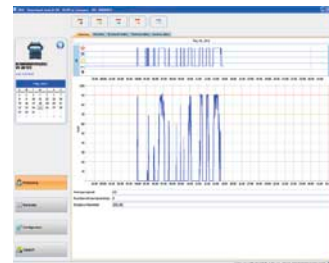

Auswerten der Geschwindigkeitsdaten